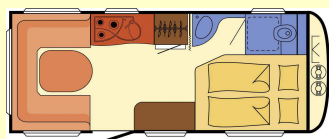

Tagespreise Caravan

ab 21 Tage 3% Rabatt

3% Frühbucher bis 29.02.12

Beduin 505 DB

1

Gesamtgewicht 1500 kg

Länge 591 / 731 cm
Breite 230 cm
Höhe 260 cm

2 - 4 Schlafplätze