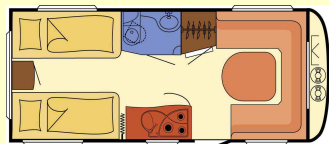

Beduin 515 V

2

Gesamtgewicht 1500 kg

Länge 591 / 731 cm  
Breite 230 cm  
Höhe 260 cm

2 - 3 Schlafplätze

Camper 500 SK

3

Gesamtgewicht 1350 kg

Länge 583 / 728 cm  
Breite 230 cm  
Höhe 260 cm

5 Schlafplätze

Camper 500 DB

4

Gesamtgewicht 1350 kg

Länge 583 / 728 cm  
Breite 230 cm  
Höhe 260 cm

2 - 4 Schlafplätze

Camper 500-TK