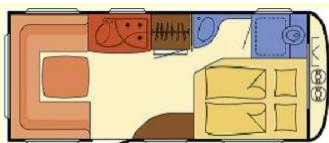

Beduin 515 V

2

Gesamtgewicht 1500 kg

Länge 591 / 731 cm  
Breite 230 cm  
Höhe 260 cm

2 - 3 Schlafplätze

Camper 500 SK

3

Gesamtgewicht 1350 kg

Länge 583 / 728 cm  
Breite 230 cm  
Höhe 260 cm

5 Schlafplätze

Camper 500 DB

4

Gesamtgewicht 1350 kg

Länge 583 / 728 cm  
Breite 230 cm  
Höhe 260 cm

2 - 4 Schlafplätze

Camper 500-TK