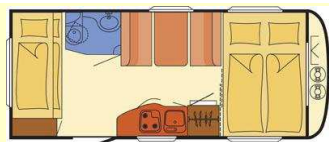

Beduin 515 V

2

Gesamtgewicht 1500 kg

Länge 591 / 731 cm  
Breite 230 cm  
Höhe 260 cm

2 - 3 Schlafplätze

Camper 500 SK

3

Gesamtgewicht 1350 kg

Länge 583 / 728 cm  
Breite 230 cm  
Höhe 260 cm

5 Schlafplätze

Camper 500 DB

4

Gesamtgewicht 1350 kg

Länge 583 / 728 cm  
Breite 230 cm  
Höhe 260 cm

2 - 4 Schlafplätze

Camper 500-TK

5

Gesamtgewicht 1350 kg

Länge 583 / 728 cm  
Breite 230 cm  
Höhe 260 cm

5 Schlafplätze