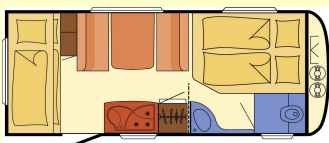

Beduin 515 V

2

Gesamtgewicht 1500 kg

Länge 591 / 731 cm  
Breite 230 cm  
Höhe 260 cm

2 - 3 Schlafplätze

Camper 500 SK

3

Gesamtgewicht 1350 kg

Länge 583 / 728 cm  
Breite 230 cm  
Höhe 260 cm

5 Schlafplätze

Camper 500 DB

4

Gesamtgewicht 1350 kg

Länge 583 / 728 cm  
Breite 230 cm  
Höhe 260 cm

2 - 4 Schlafplätze

Camper 500-TK