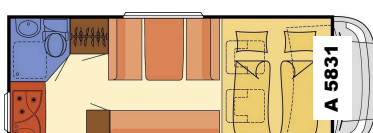

ab 14 Tagen freie km

Kurzmiete 300 km / Tag

mehr km 0,35 € / km

ab 21 Tage 3% Rabatt

3% Frühbucher bis 29.02.2012

Compact

12

Tag/€

73,-

84,-

92,-

20

13

Saisonzeiten

2012

Tagespreise

Vor- / Nachsaison

23.03. bis 30.04.
08.10. bis 15.11.

Zwischensaison

01.05. bis 13.07.
01.09. bis 07.10.

Ferientarif

14.07. bis 31.08.

Compact Standard

14

Tag/€

81,-

91,-

105,-

15

17

97

Zubehör

pauschal pro Reise / €

Stellplatzatlas	
Campingführer	5,-
Camping Tisch und Stühle	30,-
Sonnenmarkise	20,-
4er Geschirrset	15,-

Compact Plus

21

Tag/€

90,-

99,-

113,-

22

16

18

19

Preise incl. 19% MwSt.
technische Änderungen
und Irrtümer vorbehalten

Übergabepauschale für alle Reisemobile 125,- €